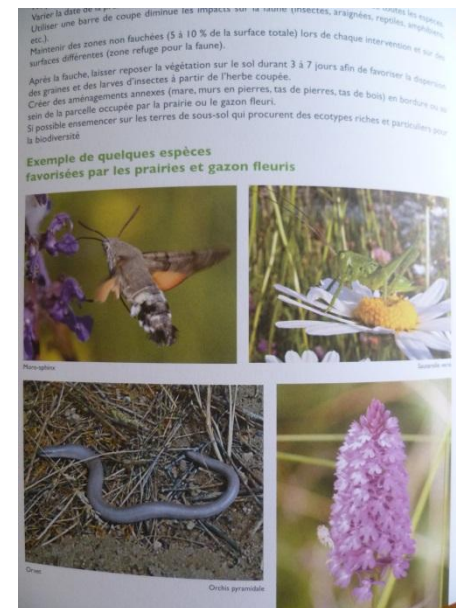

3. Format et diffusion du guide

Une pochette avec 7 fiches de recommandations à l'intérieur